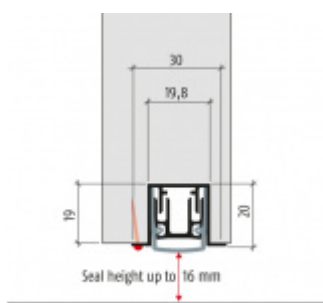

Produktový list

platný k 1. 9. 2024

luxusnikovani.cz
DELIVERED BY EFB

Automatická těsnicí lišta Planet PU RD, 50 dB, standardní 1335 mm (lze zkrátit do 1210mm)

Planet^{swiss}

ID produktu: 2882

Automatická těsnicí lišta na dveře. Vhodné pro ocelové nebo hliníkové dveře.

- Výška těsnicí lišty až 16 mm
- Útlum až 50 dB
- Možnost seřízení výšky výsuvu lišty
- Záruka 7 let
- Vhodné pro objektové dveře s vysokým zatížením

Součástí balení je spojovací materiál pro kovové dveře