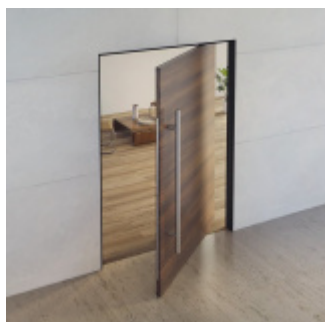

Automatická padací lišta pro pivotové dveře, falc Nerez

Planet^{swiss}

ID produktu: 28807

Speciální automatická lišta vhodná pro dveře s pivotovými panty.

- Rozšíření pro Planet US
- Modul pro otočné pivotové dveře s falcem
- Modulární systém snižuje nároky na skladování
- Vhodné pro dveře speciálních rozměrů
- Dlouhá životnost díky silově oddělenému pouzdru
- Tiché otevírání
- Umožňuje použití úzkých křídel otočných dveří
- Jednoduchá instalace
- Těsnění proti hluku, kouři, požáru a energetickým ztrátám
- Lepší přístupnost díky snížené aktivační síle

Vlastnosti automatické lišty: