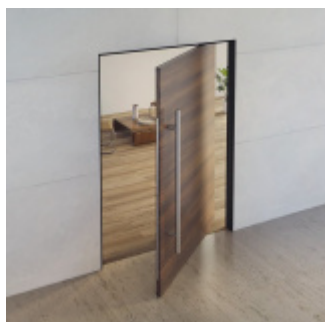

Automatická padací lišta pro pivotové dveře, falc černá

Planet^{swiss}

ID produktu: 28806

Speciální automatická lišta vhodná pro dveře s pivotovými panty.

- Rozšíření pro Planet US
- Modul pro otočné pivotové dveře s falcem
- Modulární systém snižuje nároky na skladování
- Vhodné pro dveře speciálních rozměrů
- Dlouhá životnost díky silově oddělenému pouzdru
- Tiché otevírání
- Umožňuje použití úzkých křídel otočných dveří
- Jednoduchá instalace
- Těsnění proti hluku, kouři, požáru a energetickým ztrátám
- Lepší přístupnost díky snížené aktivační síle

Vlastnosti automatické lišty: