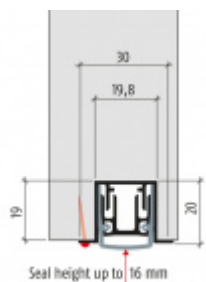

Produktový list

platný k 1. 9. 2024

luxusnikovani.cz
DELIVERED BY EFB

Automatická těsnicí lišta Planet PU RD, 50 dB, standardní 960 mm (lze zkrátit do 835 mm)

Planet^{swiss}

ID produktu: 2879

Automatická těsnicí lišta na dveře. Vhodné pro ocelové nebo hliníkové dveře.

- Výška těsnicí lišty až 16 mm
- Útlum až 50 dB
- Možnost seřízení výšky výsuvu lišty
- Záruka 7 let
- Vhodné pro objektové dveře s vysokým zatížením

Součástí balení je spojovací materiál pro kovové dveře