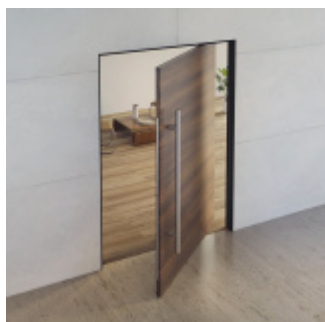

Automatická padací lišta pro pivotové dveře, falc

Planet^{swiss}

Speciální automatická lišta vhodná pro dveře s pivotovými panty.

- Rozšíření pro Planet US
- Modul pro otočné pivotové dveře s falcem
- Modulární systém snižuje nároky na skladování
- Vhodné pro dveře speciálních rozměrů
- Dlouhá životnost díky silově oddělenému pouzdru
- Tiché otevírání
- Umožňuje použití úzkých křídel otočných dveří
- Jednoduchá instalace
- Těsnění proti hluku, kouři, požáru a energetickým ztrátám
- Lepší přístupnost díky snížené aktivační síle

Vlastnosti automatické lišty:

Nerez

[Automatická padací lišta pro pivotové dveře, falc](#)
[Nerez](#)

DETAIL

Termín bude prověřen u dodavatele

748 Kč bez DPH
905,08 Kč s DPH

Černá

[Automatická padací lišta pro pivotové dveře, falc](#)
[Černá](#)