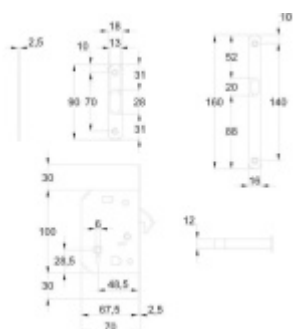

Produktový list

platný k 3. 11. 2024

luxusnikovani.cz
DELIVERED BY EFB

Zámek pro posuvné dveře Südmetall, obyčejný klíč

Zámek pro posuvné dveře s hákem vhodný pro kombinaci mušlemi Südmetall

Otvor pro obyčejný klíč

Tělo zámku má šířku 12 mm.

Dodávka včetně protiplechu

Chrom satinovaný

[Zámek pro posuvné dveře Südmetall, obyčejný klíč](#)

[Chrom satinovaný](#)

DETAIL

Termín bude prověřen u dodavatele

29,59 € bez DPH
35,81 € s DPH

Mosaz lakovaná

[Zámek pro posuvné dveře Südmetall, obyčejný klíč](#)

[Mosaz lakovaná](#)

DETAIL

Termín bude prověřen u dodavatele

25,02 € bez DPH
30,27 € s DPH

Nerez vzhled

[Zámek pro posuvné dveře Südmetall, obyčejný klíč](#)

[Nerez vzhled](#)

DETAIL

Termín bude prověřen u dodavatele

25,31 € bez DPH
30,62 € s DPH

Černá matná