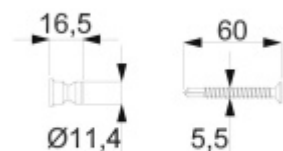

Produktový list

platný k 25. 8. 2024

luxusnikovani.cz
DELIVERED BY EFB