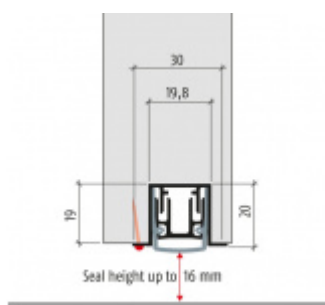

## Automatická těsnicí lišta Planet PU RD, 50 dB, standardní 710 mm (lze zkrátit do 585 mm)

Planet<sup>swiss</sup>

ID produktu: 2877

Automatická těsnicí lišta na dveře. Vhodné pro ocelové nebo hliníkové dveře.

- Výška těsnicí lišty až 16 mm
- Útlum až 50 dB
- Možnost seřízení výšky výsuvu lišty
- Záruka 7 let
- Vhodné pro objektové dveře s vysokým zatížením

Součástí balení je spojovací materiál pro kovové dveře