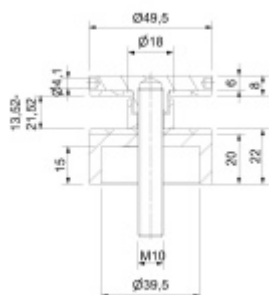

Produktový list

platný k 3. 11. 2024

luxusnikovani.cz
DELIVERED BY EFB

Glasbohrung Ø22mm

Bodový úchyt pro sklo, černá matná, vysoký 20 mm

ID produktu: 28769

Bodový úchyt pro sklo, nerez s povrchem černá matná

Závit: M10

Vhodné pro tloušťku skla 13,52 - 21,52 mm

Vzdálenost od zdi: 20 mm nebo 30 mm

Balení obsahuje těsnění + závitovou tyč

Vrtání do skla průměr 22 mm

Vaše cena bez DPH

17,96 €

Vaše cena s DPH