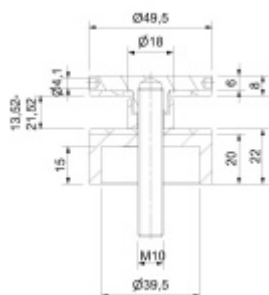

Produktový list

platný k 2. 10. 2024

luxusnikovani.cz
DELIVERED BY EFB

Glasbohrung Ø22mm

Bodový úchyt pro sklo, černá matná, vysoký 30 mm

ID produktu: 28768

Bodový úchyt pro sklo, nerez s povrchem černá matná

Závit: M10

Vhodné pro tloušťku skla 13,52 - 21,52 mm

Vzdálenost od zdi: 20 mm nebo 30 mm

Balení obsahuje těsnění + závitovou tyč

Vrtání do skla průměr 22 mm

Vaše cena bez DPH

21,96 €

Vaše cena s DPH