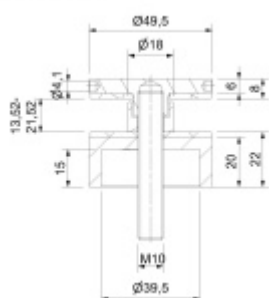

## Bodový úchyt pro sklo, černá matná, vysoký

Bodový úchyt pro sklo, nerez s povrchem černá matná

Závit: M10

Vhodné pro tloušťku skla 13,52 - 21,52 mm

Vzdálenost od zdi: 20 mm nebo 30 mm

Balení obsahuje těsnění + závitovou tyč

Vrtání do skla průměr 22 mm

Glasbohrung Ø22mm

### 20 mm

[Bodový úchyt pro sklo, černá matná, vysoký 20 mm](#)

DETAIL

Termín bude prověřen u dodavatele

**436 Kč bez DPH**  
527,56 Kč s DPH