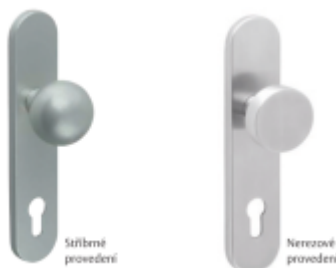

PŘÍSLUŠENSTVÍ

Paniková hrazda AssaAbloy PED500

ASSA ABLOY

OD 5 600 Kč

5 pracovních dní

Vnější štít s koulí k panikové hrazdě PED500

ASSA ABLOY

OD OD 1 390 Kč

Termín bude prověřen u
dodavatele