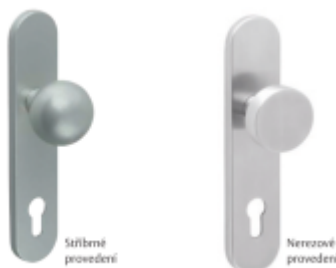

Vnější štít s klikou k panikové hrazdě PED500 stříbrná

ASSA ABLOY

ID produktu: 28762

Vnější štítek s klikou ulí k panikové hrazdě PED500.

Vhodné pro panikové zámky klika/klika s děleným čtyřhranem.

Rozteč 72 mm

Vaše cena bez DPH

1 390 Kč

Vaše cena s DPH

1 681,9 Kč

Zobrazit produkt

PŘÍSLUŠENSTVÍ

Paniková hrazda AssaAbloy PED500

ASSA ABLOY

OD OD 5 290 Kč

5 pracovních dní

Vnější štít s koulí k panikové hrazdě PED500

ASSA ABLOY

OD OD 1 390 Kč

Termín bude prověřen u
dodavatele