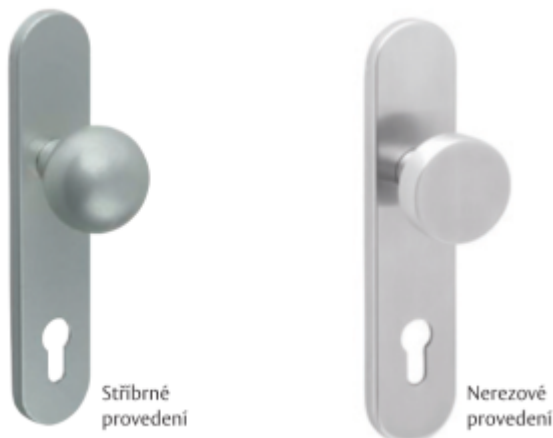

## Vnější štít s koulí k panikové hrazdě PED500

ASSA ABLOY

Vnější štítek s pevnou koulí k panikové hrazdě PED500.

Vhodné pro panikové zámky klika/koule s plným čtyřhranem.

Rozteč 72 mm

### Nerez

[Vnější štít s koulí k panikové hrazdě PED500](#)  
[Nerez](#)

DETAIL

Termín bude prověřen u dodavatele

**1 690 Kč bez DPH**  
2 044,9 Kč s DPH