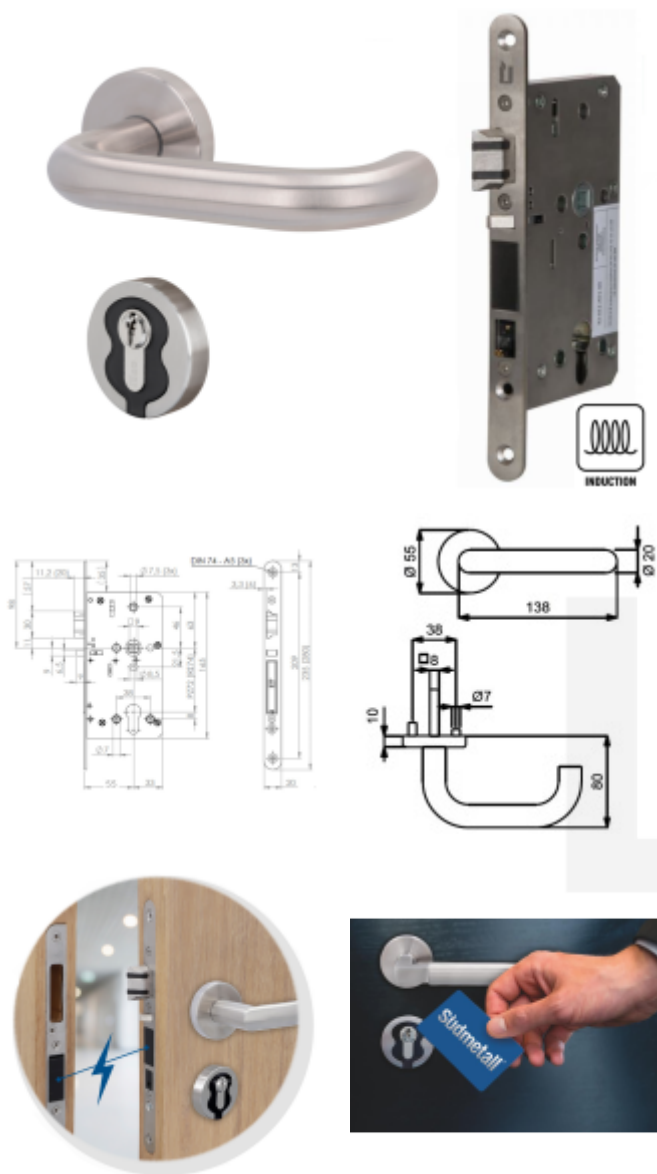

Produktový list

platný k 25. 8. 2024

luxusnikovani.cz
DELIVERED BY EFB

Úlock Novus Indukce Paula Top Speed, nerez Comfort

ID produktu: 28755

Dveřní klika s integrovanou čtečkou karet a zámkem a indukčním nabíjením z protiplechu. Indukční nabíjení zajistí bezproblémový chod zámku bez rizika vybití baterie a nutnosti sledovat stav baterií. Výhodou je to, že není nutno řešit kabeláž ve dveřním křídle a průchodku mezi dveřmi a zárubní. Kabeláž se instaluje pouze ke speciálnímu protiplechu v zárubni.

Indukční řešení zámku Südmetall Novus je vhodné pro dveře s vyšším vytížením a častým průchodem uživatelů.

Sada kování Südmetall Novus pro elektronickou kontrolu přístupu do dveří pomocí čipové karty, RFID přívěsku nebo jiného média RFID.

Systém umožňuje plnohodnotné řízení přístupových práv do dveří pomocí RFID médií a vysokou odolnost dveřního kování při používání dveří ve veřejných objektech

Kování Südmetall Novus se skládá z elektronického panikového zámku Úlock-B Battery a speciální rozety s integrovanou čtečkou karet.

Pozor, indukční protiplech je nutné objednat samostatně níže v příslušenství.

Základní vlastnosti systému Novus:

- Zámek je indukčně nabíjen z protiplechu v zárubni. Nepotřebujete žádnou kabeláž ve dveřích ani průchodku mezi křídlem a zárubní.
- Elektronika a řídicí jednotka kování jsou integrovány a chráněny v těle zámku i dveřích.
- Zámek s panikovou funkcí a samozamykáním v objektovém provedení vhodný i pro vysoké zatížení