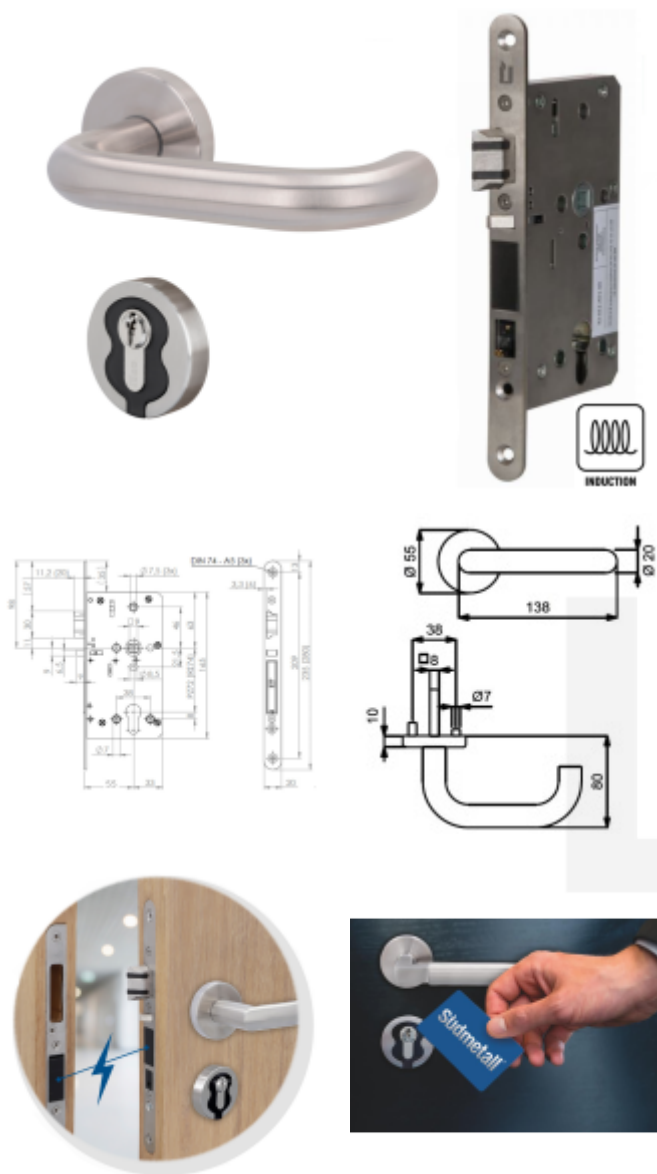

Produktový list

platný k 2. 10. 2024

luxusnikovani.cz
DELIVERED BY EFB

Úlock Novus Indukce Paula Top Speed, nerez Premium

ID produktu: 28754

Dveřní klika s integrovanou čtečkou karet a zámek a indukčním nabíjením z protiplechu. Indukční nabíjení zajistí bezproblémový chod zámku bez rizika vybití baterie a nutnosti sledovat stav baterií. Výhodou je to, že není nutno řešit kabeláž ve dveřním křídle a průchodku mezi dveřmi a zárubní. Kabeláž se instaluje pouze ke speciálnímu protiplechu v zárubni.

Indukční řešení zámku Südmetall Novus je vhodné pro dveře s vyšším vytížením a častým průchodem uživatelů.

Sada kování Südmetall Novus pro elektronickou kontrolu přístupu do dveří pomocí čipové karty, RFID přívěsku nebo jiného média RFID.

System umožňuje plnohodnotné řízení přístupových práv do dveří pomocí RFID médií a vysokou odolnost dveřního kování při používání dveří ve veřejných objektech

Kování Südmetall Novus se skládá z elektronického panikového zámku Úlock-B Battery a speciální rozety s integrovanou čtečkou karet.

Pozor, indukční protiplech je nutné objednat samostatně níže v příslušenství.

Základní vlastnosti systému Novus:

- Zámek je indukčně nabíjen z protiplechu v zárubni. Nepotřebujete žádnou kabeláž ve dveřích ani průchodku mezi křídlem a zárubní.
- Elektronika a řídicí jednotka kování jsou integrovány a chráněny v těle zámku i dveřích.
- Zámek s panikovou funkcí a samozamykáním v objektovém provedení vhodný i pro vysoké zatížení