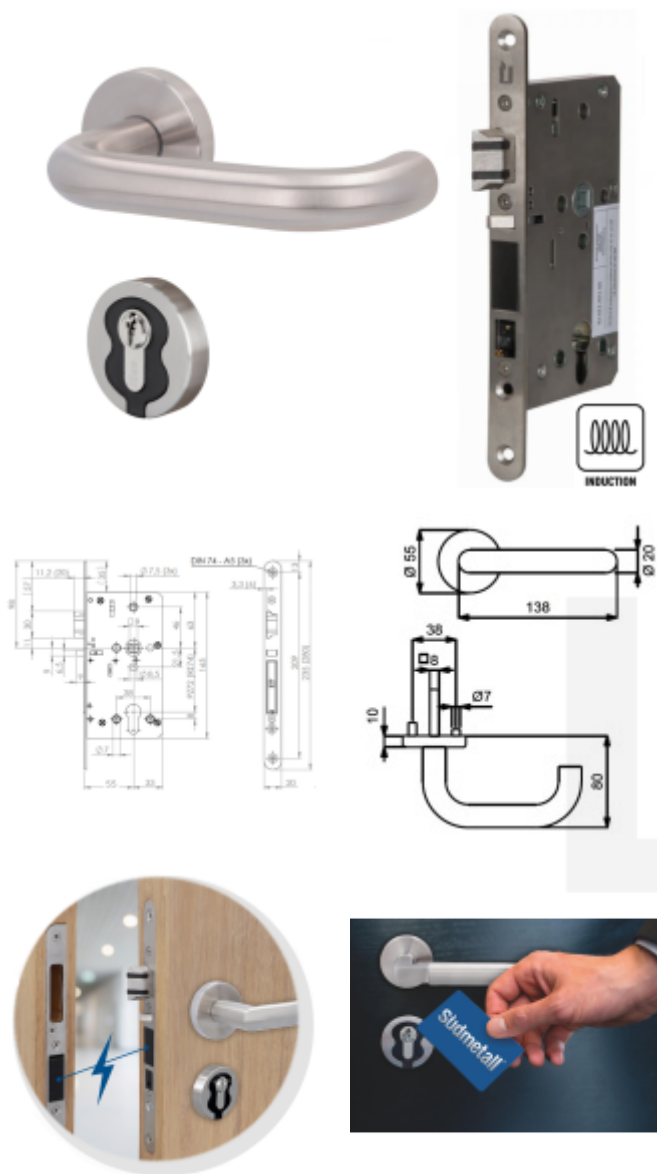

Produktový list

platný k 2. 10. 2024

luxusnikovani.cz
DELIVERED BY EFB

Úlock Novus Indukce Paula Top Speed, nerez Premium

ID produktu: 28754

Dveřní klika s integrovanou čtečkou karet a zámekem a indukčním nabíjením z protiplechu. Indukční nabíjení zajistí bezproblémový chod zámku bez rizika vybití baterie a nutnosti sledovat stav baterií. Výhodou je to, že není nutno řešit kabeláž ve dveřním křídle a průchodku mezi dveřmi a zárubní. Kabeláž se instaluje pouze ke speciálnímu protiplechu v zárubni.

Indukční řešení zámku Südmetall Novus je vhodné pro dveře s vyšším vytížením a častým průchodem uživatelů.

Sada kování Südmetall Novus pro elektronickou kontrolu přístupu do dveří pomocí čipové karty, RFID přívěsku nebo jiného média RFID.

Systém umožňuje plnohodnotné řízení přístupových práv do dveří pomocí RFID médií a vysokou odolnost dveřního kování při používání dveří ve veřejných objektech

Kování Südmetall Novus se skládá z elektronického panikového zámku Úlock-B Battery a speciální rozety s integrovanou čtečkou karet.

Pozor, indukční protiplech je nutné objednat samostatně níže v příslušenství.

Základní vlastnosti systému Novus:

- Zámek je indukčně nabíjen z protiplechu v zárubni. Nepotřebujete žádnou kabeláž ve dveřích ani průchodku mezi křídlem a zárubní.
- Elektronika a řídicí jednotka kování jsou integrovány a chráněny v těle zámku i dveřích.
- Zámek s panikovou funkcí a samozamykáním v objektovém provedení vhodný i pro vysoké zatížení