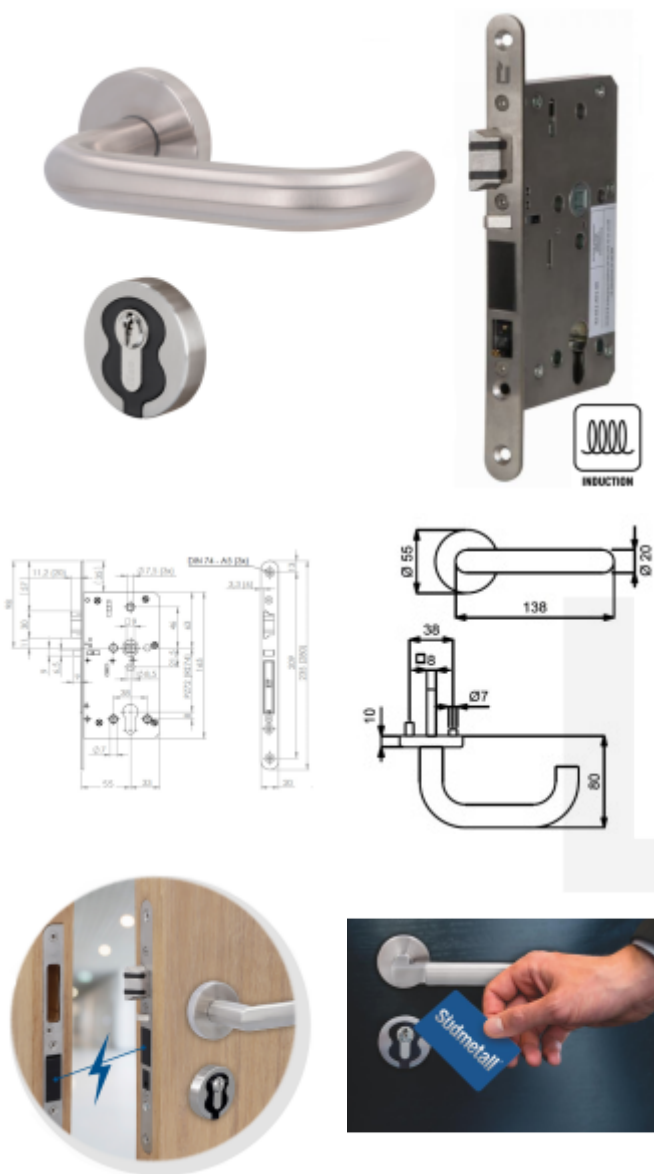

Produktový list

platný k 25. 8. 2024

luxusnikovani.cz
DELIVERED BY EFB

Úlock Novus Indukce Paula Top Speed, nerez

Dveřní klika s integrovanou čtečkou karet a zámkem a indukčním nabíjením z protiplechu. Indukční nabíjení zajistí bezproblémový chod zámku bez rizika vybití baterie a nutnosti sledovat stav baterií. Výhodou je to, že není nutno řešit kabeláž ve dveřním křídle a průchodku mezi dveřmi a zárubní. Kabeláž se instaluje pouze ke speciálnímu protiplechu v zárubni.

Indukční řešení zámku Südmetail Novus je vhodné pro dveře s vyšším vytížením a častým průchodem uživatelů.

Sada kování Südmetail Novus pro elektronickou kontrolu přístupu do dveří pomocí čipové karty, RFID přívěsku nebo jiného média RFID.

System umožňuje plnohodnotné řízení přístupových práv do dveří pomocí RFID médií a vysokou odolnost dveřního kování při používání dveří ve veřejných objektech

Kování Südmetail Novus se skládá z elektronického panikového zámku Úlock-B Battery a speciální rozety s integrovanou čtečkou karet.

Pozor, indukční protiplech je nutné objednat samostatně níže v příslušenství.

Základní vlastnosti systému Novus:

- Zámek je indukčně nabíjen z protiplechu v zárubni. Nepotřebujete žádnou kabeláž ve dveřích ani průchodku mezi křídlem a zárubní.
- Elektronika a řídicí jednotka kování jsou integrovány a chráněny v těle zámku i dveřích.
- Zámek s panikovou funkcí a samozamykáním v objektovém provedení vhodný i pro vysoké zatížení
- Integrovaná čtečka karet v zámkové rozetě umožňuje