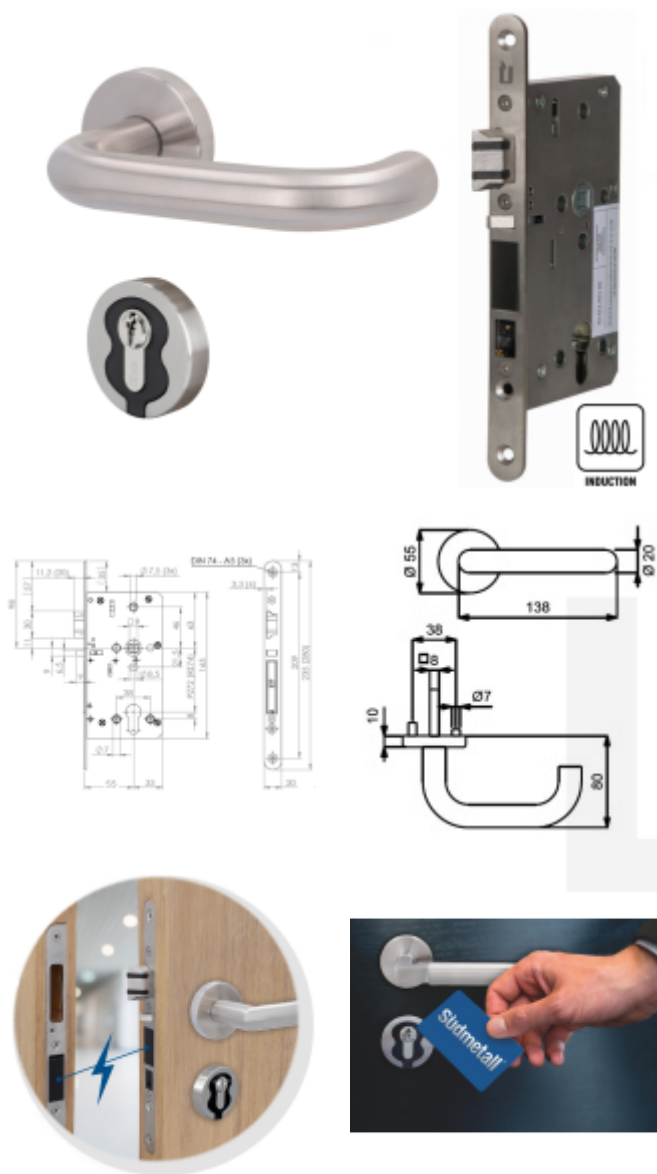

Úlock Novus Indukce Paula Top Speed, nerez

Dveřní klika s integrovanou čtečkou karet a zámkem a indukčním nabíjením z protiplechu. Indukční nabíjení zajistí bezproblémový chod zámku bez rizika vybití baterie a nutnosti sledovat stav baterií. Výhodou je to, že není nutno řešit kabeláž ve dveřním křídle a průchodku mezi dveřmi a zárubní. Kabeláž se instaluje pouze ke speciálnímu protiplechu v zárubni.

Indukční řešení zámku Südmetail Novus je vhodné pro dveře s vyšším vytížením a častým průchodem uživatelů.

Sada kování Südmetail Novus pro elektronickou kontrolu přístupu do dveří pomocí čipové karty, RFID přívěsku nebo jiného média RFID.

System umožňuje plnohodnotné řízení přístupových práv do dveří pomocí RFID médií a vysokou odolnost dveřního kování při používání dveří ve veřejných objektech

Kování Südmetail Novus se skládá z elektronického panikového zámku Úlock-B Battery a speciální rozety s integrovanou čtečkou karet.

Pozor, indukční protiplech je nutné objednat samostatně níže v příslušenství.

Základní vlastnosti systému Novus:

- Zámek je indukčně nabíjen z protiplechu v zárubni. Nepotřebujete žádnou kabeláž ve dveřích ani průchodku mezi křídlem a zárubní.
- Elektronika a řídicí jednotka kování jsou integrovány a chráněny v těle zámku i dveřích.
- Zámek s panikovou funkcí a samozamykáním v objektovém provedení vhodný i pro vysoké zatížení
- Integrovaná čtečka karet v zámkové rozetě umožňuje