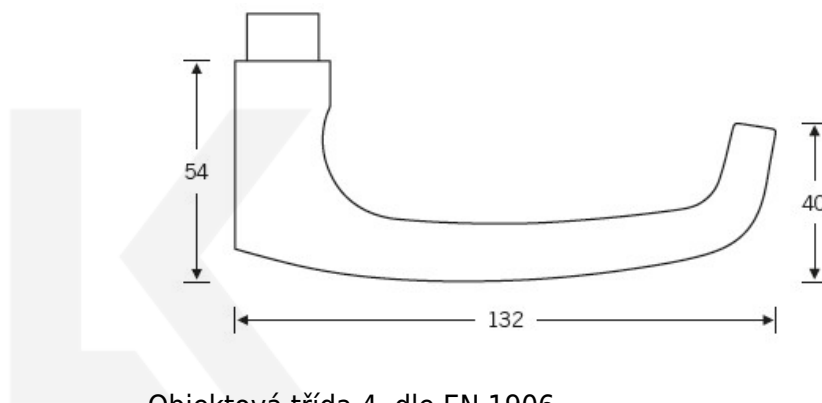

Produktový list

platný k 1. 9. 2024

luxusnikovani.cz
DELIVERED BY EFB

Kování FSB 12 1045 ASL Bronz masivní s patinou, klika / klika, Cylindrická vložka

FSB

ID produktu: 287

Tento model vychází ze stejného konceptu, jako je model klika FSB 1015, který je velmi oblíben. FSB 1045 byl vytvořen, aby bylo možné použít stejný tvar i pro panikové dveře.