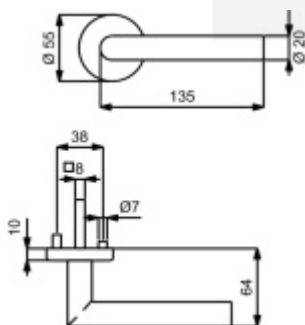

Úlock Novus Indukce Ronny Top Speed, černá Comfort

ID produktu: 28682

Dveřní klika s integrovanou čtečkou karet a zámkem a indukčním nabíjením z protiplechu. Indukční nabíjení zajistí bezproblémový chod zámku bez rizika vybití baterie a nutnosti sledovat stav baterií. Výhodou je to, že není nutno řešit kabeláž ve dveřním křídle a průchodku mezi dveřmi a zárubní. Kabeláž se instaluje pouze ke speciálnímu protiplechu v zárubni.

Indukční řešení zámku Südmetall Novus je vhodné pro dveře s vyšším vytížením a častým průchodem uživatelů.

Sada kování Südmetall Novus pro elektronickou kontrolu přístupu do dveří pomocí čipové karty, RFID přívěsku nebo jiného média RFID.

Systém umožňuje plnohodnotné řízení přístupových práv do dveří pomocí RFID médií a vysokou odolnost dveřního kování při používání dveří ve veřejných objektech

Kování Südmetall Novus se skládá z elektronického panikového zámku Úlock-B Battery a speciální rozety s integrovanou čtečkou karet.

Pozor, indukční protiplech je nutné objednat samostatně níže v příslušenství.

Základní vlastnosti systému Novus:

- Zámek je indukčně nabíjen z protiplechu v zárubni. Nepotřebujete žádnou kabeláž ve dveřích ani průchodku mezi křídlem a zárubní.
- Elektronika a řídicí jednotka kování jsou integrovány a chráněny v těle zámku i dveřích.
- Zámek s panikovou funkcí a samozamykáním v objektovém provedení vhodný i pro vysoké zatížení