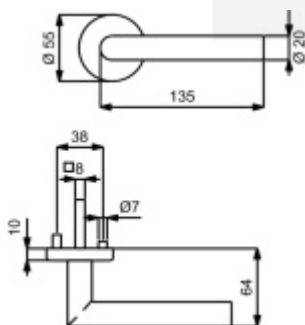

Úlock Novus Indukce Ronny Top Speed, černá Comfort

ID produktu: 28682

Dveřní klika s integrovanou čtečkou karet a zámek a indukčním nabíjením z protiplechu. Indukční nabíjení zajistí bezproblémový chod zámku bez rizika vybití baterie a nutnosti sledovat stav baterií. Výhodou je to, že není nutno řešit kabeláž ve dveřním křídle a průchodku mezi dveřmi a zárubní. Kabeláž se instaluje pouze ke speciálnímu protiplechu v zárubni.

Indukční řešení zámku Südmetall Novus je vhodné pro dveře s vyšším vytížením a častým průchodem uživatelů.

Sada kování Südmetall Novus pro elektronickou kontrolu přístupu do dveří pomocí čipové karty, RFID přívěsku nebo jiného média RFID.

System umožňuje plnohodnotné řízení přístupových práv do dveří pomocí RFID médií a vysokou odolnost dveřního kování při používání dveří ve veřejných objektech

Kování Südmetall Novus se skládá z elektronického panikového zámku Úlock-B Battery a speciální rozety s integrovanou čtečkou karet.

Pozor, indukční protiplech je nutné objednat samostatně níže v příslušenství.

Základní vlastnosti systému Novus:

- Zámek je indukčně nabíjen z protiplechu v zárubni. Nepotřebujete žádnou kabeláž ve dveřích ani průchodku mezi křídlem a zárubní.
- Elektronika a řídicí jednotka kování jsou integrovány a chráněny v těle zámku i dveřích.
- Zámek s panikovou funkcí a samozamykáním v objektovém provedení vhodný i pro vysoké zatížení