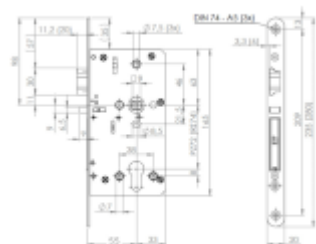

Produktový list

platný k 25. 8. 2024

luxusnikovani.cz
DELIVERED BY EFB

Úlock Novus Indukce Ronny Top Speed, černá Premium

ID produktu: 28681

Dveřní klika s integrovanou čtečkou karet a zámekem a indukčním nabíjením z protiplechu. Indukční nabíjení zajistí bezproblémový chod zámku bez rizika vybití baterie a nutnosti sledovat stav baterií. Výhodou je to, že není nutno řešit kabeláž ve dveřním křídle a průchodku mezi dveřmi a zárubní. Kabeláž se instaluje pouze ke speciálnímu protiplechu v zárubni.

Indukční řešení zámku Südmetall Novus je vhodné pro dveře s vyšším vytížením a častým průchodem uživatelů.

Sada kování Südmetall Novus pro elektronickou kontrolu přístupu do dveří pomocí čipové karty, RFID přívěsku nebo jiného média RFID.

System umožňuje plnohodnotné řízení přístupových práv do dveří pomocí RFID médií a vysokou odolnost dveřního kování při používání dveří ve veřejných objektech

Kování Südmetall Novus se skládá z elektronického panikového zámku Úlock-B Battery a speciální rozety s integrovanou čtečkou karet.

Pozor, indukční protiplech je nutné objednat samostatně níže v příslušenství.

Základní vlastnosti systému Novus:

- Zámek je indukčně nabíjen z protiplechu v zárubni. Nepotřebujete žádnou kabeláž ve dveřích ani průchodku mezi křídlem a zárubní.
- Elektronika a řídicí jednotka kování jsou integrovány a chráněny v těle zámku i dveřích.
- Zámek s panikovou funkcí a samozamykáním v objektovém provedení vhodný i pro vysoké zatížení