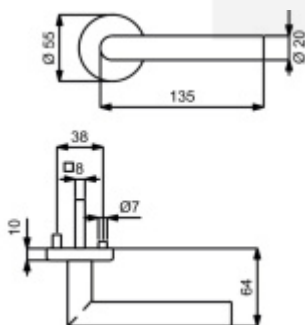

Úlock Novus Indukce Ronny Top Speed, černá Premium

ID produktu: 28681

Dveřní klika s integrovanou čtečkou karet a zámekem a indukčním nabíjením z protiplechu. Indukční nabíjení zajistí bezproblémový chod zámku bez rizika vybití baterie a nutnosti sledovat stav baterií. Výhodou je to, že není nutno řešit kabeláž ve dveřním křídle a průchodku mezi dveřmi a zárubní. Kabeláž se instaluje pouze ke speciálnímu protiplechu v zárubni.

Indukční řešení zámku Südmetall Novus je vhodné pro dveře s vyšším vytížením a častým průchodem uživatelů.

Sada kování Südmetall Novus pro elektronickou kontrolu přístupu do dveří pomocí čipové karty, RFID přívěsku nebo jiného média RFID.

System umožňuje plnohodnotné řízení přístupových práv do dveří pomocí RFID médií a vysokou odolnost dveřního kování při používání dveří ve veřejných objektech

Kování Südmetall Novus se skládá z elektronického panikového zámku Úlock-B Battery a speciální rozety s integrovanou čtečkou karet.

Pozor, indukční protiplech je nutné objednat samostatně níže v příslušenství.

Základní vlastnosti systému Novus:

- Zámek je indukčně nabíjen z protiplechu v zárubni. Nepotřebujete žádnou kabeláž ve dveřích ani průchodku mezi křídlem a zárubní.
- Elektronika a řídicí jednotka kování jsou integrovány a chráněny v těle zámku i dveřích.
- Zámek s panikovou funkcí a samozamykáním v objektovém provedení vhodný i pro vysoké zatížení