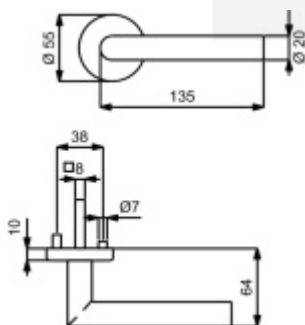

Úlock Novus Indukce Ronny Top Speed, černá Premium

ID produktu: 28681

Dveřní klika s integrovanou čtečkou karet a zámek a indukčním nabíjením z protiplechu. Indukční nabíjení zajistí bezproblémový chod zámku bez rizika vybití baterie a nutnosti sledovat stav baterií. Výhodou je to, že není nutno řešit kabeláž ve dveřním křídle a průchodku mezi dveřmi a zárubní. Kabeláž se instaluje pouze ke speciálnímu protiplechu v zárubni.

Indukční řešení zámku Südmetall Novus je vhodné pro dveře s vyšším vytížením a častým průchodem uživatelů.

Sada kování Südmetall Novus pro elektronickou kontrolu přístupu do dveří pomocí čipové karty, RFID přívěsku nebo jiného média RFID.

System umožňuje plnohodnotné řízení přístupových práv do dveří pomocí RFID médií a vysokou odolnost dveřního kování při používání dveří ve veřejných objektech

Kování Südmetall Novus se skládá z elektronického panikového zámku Úlock-B Battery a speciální rozety s integrovanou čtečkou karet.

Pozor, indukční protiplech je nutné objednat samostatně níže v příslušenství.

Základní vlastnosti systému Novus:

- Zámek je indukčně nabíjen z protiplechu v zárubni. Nepotřebujete žádnou kabeláž ve dveřích ani průchodku mezi křídlem a zárubní.
- Elektronika a řídicí jednotka kování jsou integrovány a chráněny v těle zámku i dveřích.
- Zámek s panikovou funkcí a samozamykáním v objektovém provedení vhodný i pro vysoké zatížení