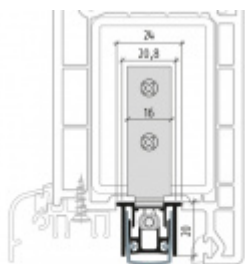

- Výška těsnící lišty až 16 mm
- Útlum až 50 dB
- Možnost seřízení výšky výsuvu lišty
- Záruka 7 let
- Vhodné pro objektové dveře s vysokým zatížením

Součástí balení je spojovací materiál pro plastové dveře