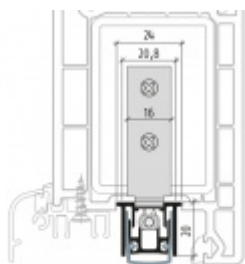

- Výška těsnicí lišty až 16 mm
- Útlum až 50 dB
- Možnost seřízení výšky výsuvu lišty
- Záruka 7 let
- Vhodné pro objektové dveře s vysokým zatížením

Součástí balení je spojovací materiál pro plastové dveře