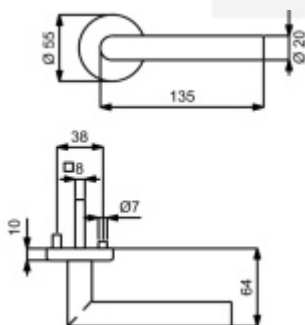

Produktový list

platný k 3. 7. 2024

luxusnikovani.cz
DELIVERED BY EFB

Úlock Novus Ronny Top Speed, nerez Comfort

ID produktu: 28669

Dveřní klika s integrovanou čtečkou karet a zámek.

Sada kování Südmetail Novus pro elektronickou kontrolu přístupu do dveří pomocí čipové karty, RFID přívěsku nebo jiného média RFID.

System umožňuje plnohodnotné řízení přístupových práv do dveří pomocí RFID médií a vysokou odolnost dveřního kování při používání dveří ve veřejných objektech

Kování Südmetail Novus se skládá z elektronického panikového zámku Úlock-B Battery a speciální rozety s integrovanou čtečkou karet.

Základní vlastnosti systému Novus:

- Provoz na 2 baterie AAA ukryté v zámku. Nepotřebujete žádnou kabeláž ve dveřích ani v zárubni.
- Elektronika a řídicí jednotka kování jsou integrovány a chráněny v těle zámku i dveřích.
- Zámek s panikovou funkcí a samozamykáním v objektovém provedení vhodný i pro vysoké zatížení
- Integrovaná čtečka karet v zámkové rozetě umožňuje plnohodnotné řízení přístupových práv v budově pomocí vlastního software [Ümanagement 2.0](#)
- Dveřní klika v sestavě je v objektovém provedení 4. třída, testována na 1,2 milionu cyklů, vhodná pro vysoké zatížení
- Ideální řešení pro dodatečnou montáž na staré dveře s rozetovým kováním
- Jednoduchá a rychlá výměna baterií bez náradí
- V případě nouze je možné otevření dveří pomocí vložky a klíče.