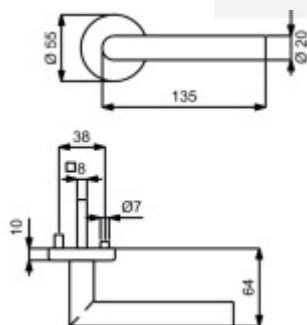

Produktový list

platný k 23. 7. 2024

luxusnikovani.cz
DELIVERED BY EFB

Úlock Novus Ronny Top Speed, nerez Comfort

ID produktu: 28669

Dveřní klika s integrovanou čtečkou karet a zámkem.

Sada kování Südmetail Novus pro elektronickou kontrolu přístupu do dveří pomocí čipové karty, RFID přívěšku nebo jiného média RFID.

Systém umožňuje plnohodnotné řízení přístupových práv do dveří pomocí RFID médií a vysokou odolnost dveřního kování při používání dveří ve veřejných objektech

Kování Südmetail Novus se skládá z elektronického panikového zámku Úlock-B Battery a speciální rozety s integrovanou čtečkou karet.

Základní vlastnosti systému Novus:

- Provoz na 2 baterie AAA ukryté v zámku. Nepotřebujete žádnou kabeláž ve dveřích ani v zárubni.
- Elektronika a řídicí jednotka kování jsou integrovány a chráněny v těle zámku i dveřích.
- Zámek s panikovou funkcí a samozamykáním v objektovém provedení vhodný i pro vysoké zatížení
- Integrovaná čtečka karet v zámkové rozetě umožňuje plnohodnotné řízení přístupových práv v budově pomocí vlastního software [Ümanagement 2.0](#)
- Dveřní klika v sestavě je v objektovém provedení 4. třída, testována na 1,2 milionu cyklů, vhodná pro vysoké zatížení
- Ideální řešení pro dodatečnou montáž na staré dveře s rozetovým kováním
- Jednoduchá a rychlá výměna baterií bez náradí
- V případě nouze je možné otevření dveří pomocí vložky a klíče.