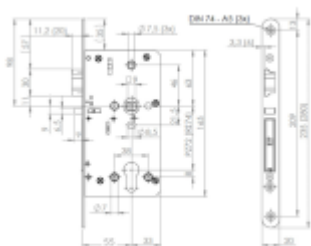

Produktový list

platný k 23. 7. 2024

luxusnikovani.cz
DELIVERED BY EFB

Úlock Novus Ronny Top Speed, nerez Comfort

ID produktu: 28669

Dveřní klika s integrovanou čtečkou karet a zámkem.

Sada kování Südmetail Novus pro elektronickou kontrolu přístupu do dveří pomocí čipové karty, RFID přívěšku nebo jiného média RFID.

Systém umožňuje plnohodnotné řízení přístupových práv do dveří pomocí RFID médií a vysokou odolnost dveřního kování při používání dveří ve veřejných objektech

Kování Südmetail Novus se skládá z elektronického panikového zámku Úlock-B Battery a speciální rozety s integrovanou čtečkou karet.

Základní vlastnosti systému Novus:

- Provoz na 2 baterie AAA ukryté v zámku. Nepotřebujete žádnou kabeláž ve dveřích ani v zárubni.
- Elektronika a řídicí jednotka kování jsou integrovány a chráněny v těle zámku i dveřích.
- Zámek s panikovou funkcí a samozamykáním v objektovém provedení vhodný i pro vysoké zatížení
- Integrovaná čtečka karet v zámkové rozetě umožňuje plnohodnotné řízení přístupových práv v budově pomocí vlastního software [Ümanagement 2.0](#)
- Dveřní klika v sestavě je v objektovém provedení 4. třída, testována na 1,2 milionu cyklů, vhodná pro vysoké zatížení
- Ideální řešení pro dodatečnou montáž na staré dveře s rozetovým kováním
- Jednoduchá a rychlá výměna baterií bez náradí
- V případě nouze je možné otevření dveří pomocí vložky a klíče.