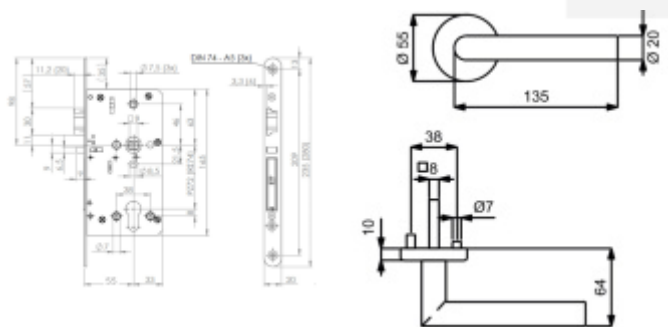

Úlock Novus Ronny Top Speed, nerez Premium

ID produktu: 28668

Dveřní klika s integrovanou čtečkou karet a zámek.

Sada kování Südmetail Novus pro elektronickou kontrolu přístupu do dveří pomocí čipové karty, RFID přívěsku nebo jiného média RFID.

System umožňuje plnohodnotné řízení přístupových práv do dveří pomocí RFID médií a vysokou odolnost dveřního kování při používání dveří ve veřejných objektech

Kování Südmetail Novus se skládá z elektronického panikového zámku Úlock-B Battery a speciální rozety s integrovanou čtečkou karet.

Základní vlastnosti systému Novus:

- Provoz na 2 baterie AAA ukryté v zámku. Nepotřebujete žádnou kabeláž ve dveřích ani v zárubni.
- Elektronika a řídicí jednotka kování jsou integrovány a chráněny v těle zámku i dveřích.
- Zámek s panikovou funkcí a samozamykáním v objektovém provedení vhodný i pro vysoké zatížení
- Integrovaná čtečka karet v zámkové rozetě umožňuje plnohodnotné řízení přístupových práv v budově pomocí vlastního software [Ümanagement 2.0](#)
- Dveřní klika v sestavě je v objektovém provedení 4. třída, testována na 1,2 milionu cyklů, vhodná pro vysoké zatížení
- Ideální řešení pro dodatečnou montáž na staré dveře s rozetovým kováním
- Jednoduchá a rychlá výměna baterií bez náradí
- V případě nouze je možné otevření dveří pomocí vložky a klíče.