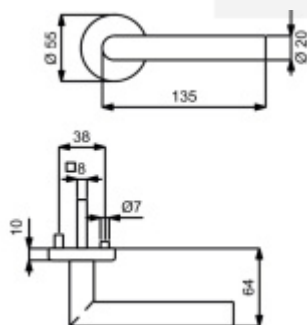

Produktový list

platný k 25. 8. 2024

luxusnikovani.cz
DELIVERED BY EFB

Úlock Novus Ronny Top Speed, nerez Premium

ID produktu: 28668

Dveřní klika s integrovanou čtečkou karet a zámek.

Sada kování Südmetail Novus pro elektronickou kontrolu přístupu do dveří pomocí čipové karty, RFID přívěsku nebo jiného média RFID.

Systém umožňuje plnohodnotné řízení přístupových práv do dveří pomocí RFID médií a vysokou odolnost dveřního kování při používání dveří ve veřejných objektech

Kování Südmetail Novus se skládá z elektronického panikového zámku Úlock-B Battery a speciální rozety s integrovanou čtečkou karet.

Základní vlastnosti systému Novus:

- Provoz na 2 baterie AAA ukryté v zámku. Nepotřebujete žádnou kabeláž ve dveřích ani v zárubni.
- Elektronika a řídicí jednotka kování jsou integrovány a chráněny v těle zámku i dveřích.
- Zámek s panikovou funkcí a samozamykáním v objektovém provedení vhodný i pro vysoké zatížení
- Integrovaná čtečka karet v zámkové rozetě umožňuje plnohodnotné řízení přístupových práv v budově pomocí vlastního software [Ümanagement 2.0](#)
- Dveřní klika v sestavě je v objektovém provedení 4. třída, testována na 1,2 milionu cyklů, vhodná pro vysoké zatížení
- Ideální řešení pro dodatečnou montáž na staré dveře s rozetovým kováním
- Jednoduchá a rychlá výměna baterií bez náradí
- V případě nouze je možné otevření dveří pomocí vložky a klíče.