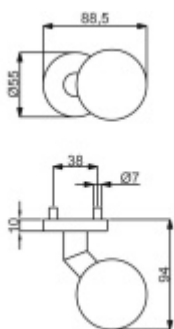

Produktový list

platný k 24. 8. 2024

luxusnikovani.cz
DELIVERED BY EFB

Dveřní koule Súdmetall TopSpeed, vyosená, pevná, velká

Pevná dveřní koule určekná k montáži skrze dveře.

Vhodná pro kombinaci s kovááním Súdmetall TopSpeed

Různé povrchové materiály

Nerez

[Dveřní koule Súdmetall TopSpeed,
vyosená, pevná, velká
Nerez](#)

DETAIL

Termín bude prověřen u
dodavatele

**50,55 € bez
DPH**
61,17 € s DPH

Robusta Gold

[Dveřní koule Súdmetall TopSpeed,
vyosená, pevná, velká
Robusta Gold](#)

DETAIL

Termín bude prověřen u
dodavatele

**67,79 € bez
DPH**
82,02 € s DPH