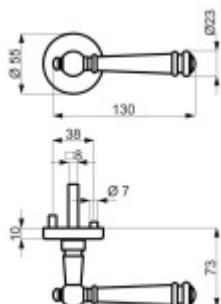

Produktový list

platný k 25. 8. 2024

luxusnikovani.cz
DELIVERED BY EFB