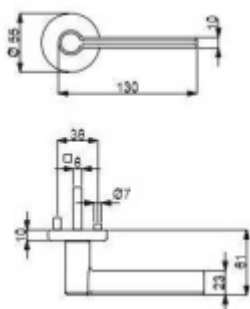

Produktový list

platný k 25. 8. 2024

luxusnikovani.cz
DELIVERED BY EFB