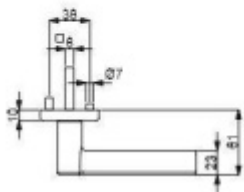

Produktový list

platný k 4. 11. 2024

luxusnikovani.cz
DELIVERED BY EFB