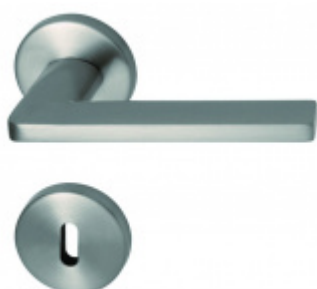

Produktový list

platný k 25. 8. 2024

luxusnikovani.cz
DELIVERED BY EFB

Súdmetall Atlanta-R, satin mosaz, Top Speed Cylindrická vložka, Klika/koule - levá

ID produktu: 28646

Sada kování pro interiérové dveře v objektovém standardu dle EN 1906 (3. třída)

Klika je osazena pevně na rozetě s bajonetovým mechanismem.

Kování je vyrobeno z masivní mosazi s povrchovou úpravou satin.

Kování je možné použít také pro interiérové dveře s vysokým zatížením ve veřejných objektech.

5 pracovních dní

Südmetail Atlanta Square-R, nerez vzhled, TopSpeed

Süd-Metall

OD OD 110,43 €

5 pracovních dní

Okenní klika Südmetail Atlanta

Süd-Metall

OD OD 45,53 €

5 pracovních dní

Südmetail, Atlanta-R, nerez vzhled, TopSpeed

Süd-Metall

OD OD 89,91 €

5 pracovních dní

Südmetail Atlanta Square-R, nerez vzhled, 4. objektová třída

Süd-Metall

OD OD 127,45 €