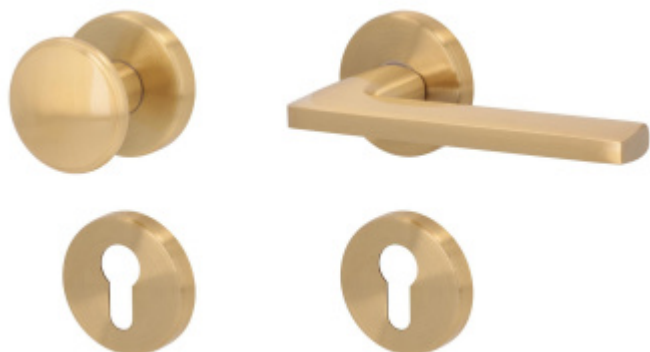

Produktový list

platný k 4. 11. 2024

luxusnikovani.cz
DELIVERED BY EFB

Súdmetall Atlanta-R, satin mosaz, Top Speed Cylindrická vložka, Klika/koule - levá

ID produktu: 28646

Sada kování pro interiérové dveře v objektovém standardu dle EN 1906 (3. třída)

Klika je osazena pevně na rozetě s bajonetovým mechanismem.

Kování je vyrobeno z masivní mosazi s povrchovou úpravou satin.

Kování je možné použít také pro interiérové dveře s vysokým zatížením ve veřejných objektech.

- 12 let záruka na funkci
- Objektové provedení i pro standardní interiérové dveře
- Ocelová konstrukce pod rozetami
- Extrémně rychlá a bezchybná montáž
- Klika pevně spojená s rozetou a pružinovým mechanismem.

Sada kování obsahuje spojovací materiál a čtyřhran pro tloušťku dveří 38-42 mm.

Větší tloušťka dveří je možná dle zadání. Příplatek cca 100,- Kč / sada

Čtyřhran u WC zamykání má rozměr 8x8 mm!!

Vaše cena bez DPH