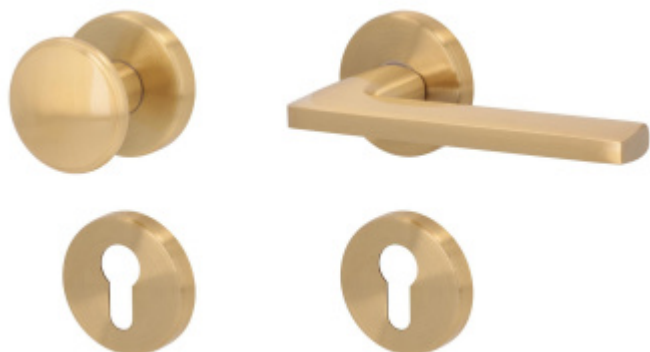

## Súdmetall Atlanta-R, satin mosaz, Top Speed Cylindrická vložka, Klika/koule - pravá

ID produktu: 28645

Sada kování pro interiérové dveře v objektovém standardu dle EN 1906 (3. třída)

Klika je osazena pevně na rozetě s bajonetovým mechanismem.

Kování je vyrobeno z masivní mosazi s povrchovou úpravou satin.

Kování je možné použít také pro interiérové dveře s vysokým zatížením ve veřejných objektech.

- 12 let záruka na funkci
- Objektové provedení i pro standardní interiérové dveře
- Ocelová konstrukce pod rozetami
- Extrémně rychlá a bezchybná montáž
- Klika pevně spojená s rozetou a pružinovým mechanismem.

Sada kování obsahuje spojovací materiál a čtyřhran pro tloušťku dveří 38-42 mm.

Větší tloušťka dveří je možná dle zadání. Příplatek cca 100,- Kč / sada

**Čtyřhran u WC zamykání má rozměr 8x8 mm!!**

**Vaše cena bez DPH**