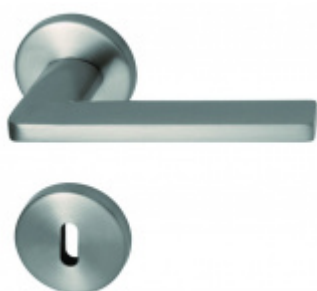

## Súdmetall Atlanta-R, satin mosaz, Top Speed Cylindrická vložka, Klika/koule - pravá

ID produktu: 28645

Sada kování pro interiérové dveře v objektovém standardu dle EN 1906 (3. třída)

Klika je osazena pevně na rozetě s bajonetovým mechanismem.

### Südmetail Atlanta Square-R, nerez vzhled, TopSpeed

Süd-Metall

**OD OD 110,43 €**

5 pracovních dní

### Okenní klika Südmetail Atlanta

Süd-Metall

**OD OD 45,53 €**

5 pracovních dní