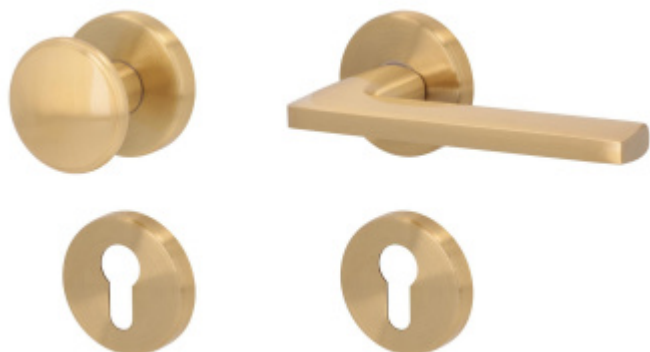

Produktový list

platný k 2. 10. 2024

luxusnikovani.cz
DELIVERED BY EFB

Súdmetall Atlanta-R, satin mosaz, Top Speed Cylindrická vložka, Klika/koule - pravá

ID produktu: 28645

Sada kování pro interiérové dveře v objektovém standardu dle EN 1906 (3. třída)

Klika je osazena pevně na rozetě s bajonetovým mechanismem.

Kování je vyrobeno z masivní mosazi s povrchovou úpravou satin.

Kování je možné použít také pro interiérové dveře s vysokým zatížením ve veřejných objektech.

- 12 let záruka na funkci
- Objektové provedení i pro standardní interiérové dveře
- Ocelová konstrukce pod rozetami
- Extrémně rychlá a bezchybná montáž
- Klika pevně spojená s rozetou a pružinovým mechanismem.

Sada kování obsahuje spojovací materiál a čtyřhran pro tloušťku dveří 38-42 mm.

Větší tloušťka dveří je možná dle zadání. Příplatek cca 100,- Kč / sada

Čtyřhran u WC zamykání má rozměr 8x8 mm!!

Vaše cena bez DPH