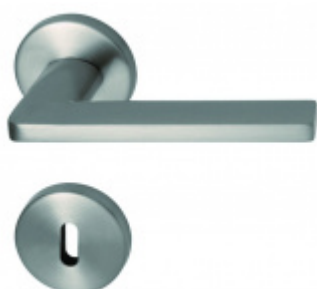

Súdmetall Atlanta-R, satin mosaz, Top Speed WC uzamykání, klika / klika

ID produktu: 28644

Sada kování pro interiérové dveře v objektovém standardu dle EN 1906 (3. třída)

Klika je osazena pevně na rozetě s bajonetovým mechanismem.

Kování je vyrobeno z masivní mosazi s povrchovou úpravou satin.

Kování je možné použít také pro interiérové dveře s vysokým zatížením ve veřejných objektech.

- 12 let záruka na funkci
- Objektové provedení i pro standardní interiérové dveře
- Ocelová konstrukce pod rozetami
- Extrémně rychlá a bezchybná montáž
- Klika pevně spojená s rozetou a pružinovým mechanismem.

5 pracovních dní

Südmetail Atlanta Square-R, nerez vzhled, TopSpeed

Süd-Metall

OD OD 105,92 €

5 pracovních dní

Okenní klika Südmetail Atlanta

Süd-Metall

OD OD 43,67 €

5 pracovních dní

Südmetail, Atlanta-R, nerez vzhled, TopSpeed

Süd-Metall

OD OD 86,24 €

5 pracovních dní

Südmetail Atlanta Square-R, nerez vzhled, 4. objektová třída

Süd-Metall

OD OD 122,24 €