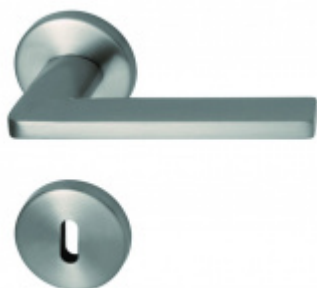

Südmetail, Atlanta-R, nerez vzhled, TopSpeed

Süd-Metall

OD OD 2 113 Kč

5 pracovních dní