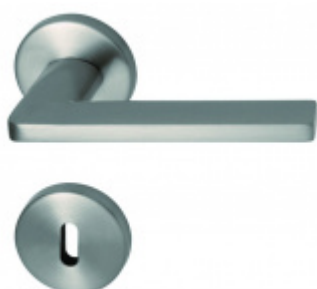

## Südmetal Atlanta-R, satin mosaz, Top Speed Obyčejný klíč, klika / klika

ID produktu: 28642

Sada kování pro interiérové dveře v objektovém standardu dle EN 1906 (3. třída)

Klika je osazena pevně na rozetě s bajonetovým mechanismem.

---

**OD OD 110,43 €**

5 pracovních dní

**Okenní klika Südmetail  
Atlanta**

Süd-Metall

---

**OD OD 45,53 €**

5 pracovních dní

**Südmetail, Atlanta-R,  
nerez vzhled, TopSpeed**

Süd-Metall

---

**OD OD 89,91 €**

5 pracovních dní

**Südmetail Atlanta  
Square-R, nerez vzhled,  
4. objektová třída**

Süd-Metall

---