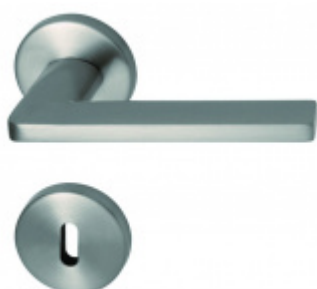

Südmetail, Atlanta-R, nerez vzhled, TopSpeed

Süd-Metall

OD OD 89,91 €

5 pracovních dní