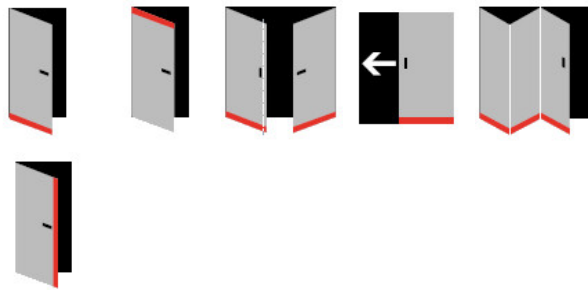

Seal height up to 16 mm

Vlastnosti automatické lišty:

Na objednávku lze dodat tyto úpravy :

Způsob instalace do dveří:

Vhodné zejména pro dveře z materiálu:

V případě objednávky samostatných profilů do celkové výše 2500,- Kč bez DPH bude k zakázce připočítán manipulační poplatek ve výši 500,- Kč bez DPH. Při objednávce nad 2500,- Kč je cena za kus konečná.