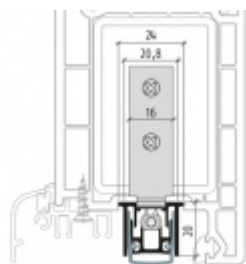

Součástí balení je spojovací materiál pro plastové dveře

Seal height up to 16 mm

Vlastnosti automatické lišty:

Na objednávku lze dodat tyto úpravy :

Způsob instalace do dveří:

Vhodné zejména pro dveře z materiálu: