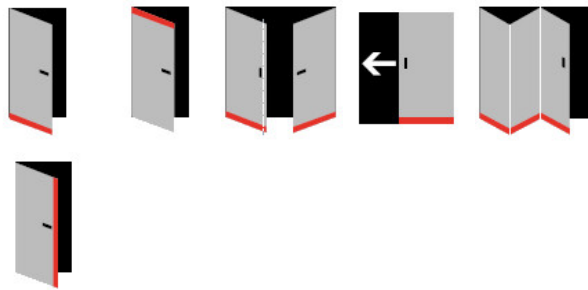

Součástí balení je spojovací materiál pro plastové dveře

Seal height up to 16 mm

Vlastnosti automatické lišty:

Na objednávku lze dodat tyto úpravy :

Způsob instalace do dveří:

Vhodné zejména pro dveře z materiálu: