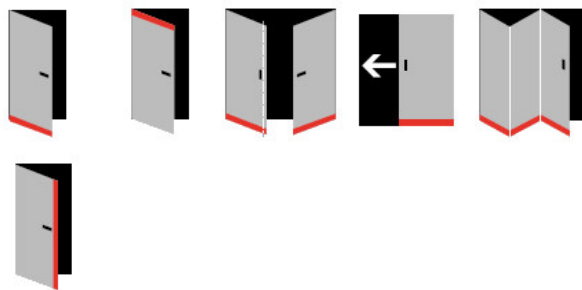

## Automatická těsnicí lišta Planet RS RD, 50 dB, standardní 835 mm (lze zkrátit do 710 mm)

Planet<sup>swiss</sup>

ID produktu: 2854

Automatická těsnicí lišta na dveře. Vhodné pro plastové dveře.

- Výška těsnicí lišty až 16 mm
- Útlum až 50 dB
- Možnost seřízení výšky výsuvu lišty
- Záruka 7 let
- Vhodné pro objektové dveře s vysokým zatížením

Součástí balení je spojovací materiál pro kovové dveře

Vlastnosti automatické lišty:

Na objednávku lze dodat tyto úpravy :

**54 dB**

Způsob instalace do dveří:

Vhodné zejména pro dveře z materiálu:

V případě objednávky samostatných profilů do celkové výše 2500,- Kč bez DPH bude k zakázce připočítán manipulační poplatek ve výši 500,- Kč bez DPH. Při objednávce nad 2500,- Kč je cena za kus konečná.