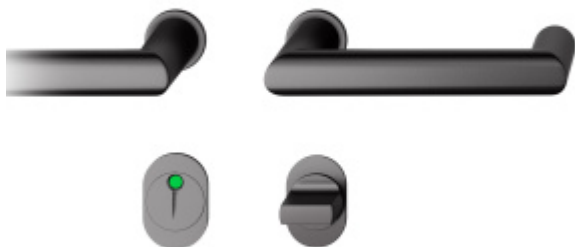

FSB 15 1016 Plug-in, černá WC uzamykání, čtyřhran 8 mm

ID produktu: 28549

Zapuštěná dveřní klika pro interiérové dveře.

- Minimalistický design kování díky speciální rozetě s průměrem pouze 30 mm.
- Ideální je použití zapuštěného kování FSB spoječně se skrytými panty a magnetickými zámky na bezfalcových dveřích.
- Jednoduchá montáž umožňuje instalovat zapuštěné dveřní kování na všechny typy interiérových dveří.
- Možno objednat bez rozet pro klíč.
- Imbusový šroub kliky instalovaný vespodu.

Sada obsahuje pár klik, spojovací materiál, čtyřhran, případně zámkové rozety.

Spojovací materiál a čtyřhran je určen pro tloušťku dveří 39-48 mm. Pro jinou tloušťku je spojovací materiál na objednávku.

Kování s WC zamykáním je standardně dodáváno s redukcí čtyřhranu 6/8 mm. WC klička je tedy kompatibilní s WC zámky 6 mm a 8 mm.

Na objednání lze dodat kování vyrobené z hliníku v různých barevných odstínech.