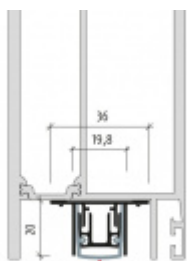

- Výška těsnící lišty až 16 mm
- Útlum až 50 dB
- Možnost seřízení výšky výsuvu lišty
- Záruka 7 let
- Vhodné pro objektové dveře s vysokým zatížením

Součástí balení je spojovací materiál pro kovové dveře

Seal height up to 16 mm

Vlastnosti automatické lišty:

Na objednávku lze dodat tyto úpravy :

54 dB

Způsob instalace do dveří:

Vhodné zejména pro dveře z materiálu:

V případě objednávky samostatných profilů do celkové výše 2500,- Kč bez DPH bude k zakázce připočítán manipulační poplatek ve výši 500,- Kč bez DPH. Při objednávce nad 2500,- Kč je cena za kus konečná.