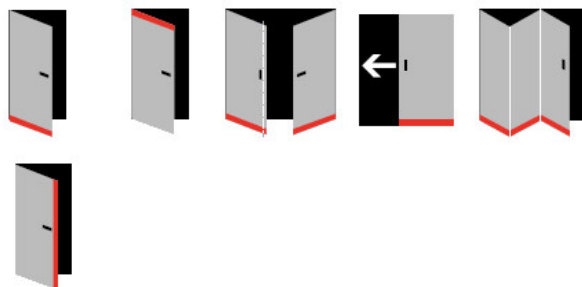

Seal height up to 16 mm

Vlastnosti automatické lišty:

Na objednávku lze dodat tyto úpravy :

54 dB

Způsob instalace do dveří:

Vhodné zejména pro dveře z materiálu:

V případě objednávky samostatných profilů do celkové výše 2500,- Kč bez DPH bude k zakázce připočítán manipulační poplatek ve výši 500,- Kč bez DPH. Při objednávce nad 2500,- Kč je cena za kus konečná.