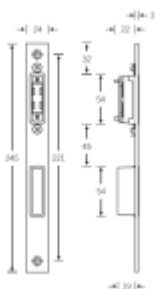

Produktový list

platný k 24. 8. 2024

luxusnikovani.cz
DELIVERED BY EFB

Protiplech k magnetickému zámku SSF MG 01

ID produktu: 28489

Seřizovatelný protiplech k úzkému magnetickému zámku SSF MG 01.

Nerez kartáčovaná

Seřízení 4 mm.

Vaše cena bez DPH

424 Kč

Vaše cena s DPH

513,04 Kč

Dostupnost

7 ks

Zobrazit produkt