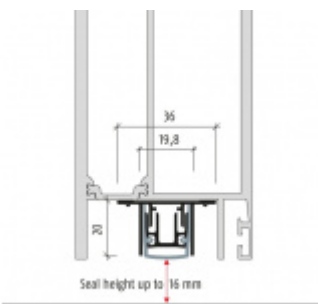

- Výška těsnící lišty až 16 mm
- Útlum až 50 dB
- Možnost seřízení výšky výsuvu lišty
- Záruka 7 let
- Vhodné pro objektové dveře s vysokým zatížením

Součástí balení je spojovací materiál pro kovové dveře